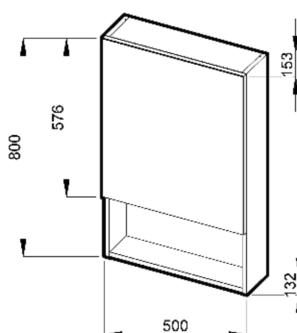

TECHNICKÉ VÝKRESY

CHARAKTERISTIKY

Zrcadlová skříňka ze série Lyra je synonymem pro harmonické tvary a klasické linie. Její povrchová úprava zaručuje maximální odolnost proti vlhkosti, a to po celé ploše. Zrcadlová skříňka 500 x 800 mm se zadním úložným prostorem a otevřenou policičkou ve spodní části skříňky snadno umístíte do každé koupelny. K dispozici je v bílé verzi. Na koupelnový nábytek poskytujeme záruku 2 roky.

Délka (palce): 19 11/16"

Orientace zrcadla: Svisle

Počet dvířek: 1

Tvar: Obdélníkový

Typ instalace: Závěsné

Výška (palce): 31 1/2"

Šířka (palce): 5 3/16"